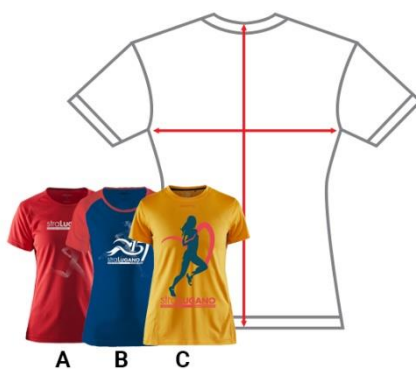

Info taglie / Größeninfo

UOMO

DONNA

UOMO

Taglia	Larghezza*	Lunghezza**	Taglia	Larghezza*	Lunghezza**	Taglia	Larghezza*	Lunghezza**
Modello A (rossa)			Modello A (rossa)			Modello A (smanicata blu)		
S	49	69	S	43	65	XS	44	68
M	52	71	M	46	67	L	53	73
L	56	74				XL	56	76
XXL	62	78						
Modello B (blu/rossa)			Modello B (blu/rossa)			Modello B (gilet)		
S	50	68	XS	41	63	L	54	73
M	53	69	S	43	65			
L	55	72	M	46	67			
XL	59	73	L	49	69			
XXL	61	75						
Modello C (gialla)			Modello C (gialla)					
S	50	70	XS	42	63			
M	54	72	S	44	65			
L	57	74	M	49	67			
XL	58	77	L	51	69			
XXL	63	78						

Tolleranza +/- 1 cm

* Misura da una parte all'altra dell'indumento sotto l'attacco della manica

** Misura dal punto più alto del collo al bordo inferiore dell'indumento