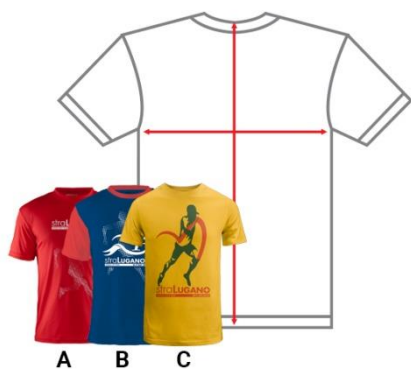

Info taglie / Größeninfo

UOMO

DONNA

UOMO

Taglia	Larghezza*	Lunghezza**	Taglia	Larghezza*	Lunghezza**	Taglia	Larghezza*	Lunghezza**
Modello A (rossa)			Modello A (rossa)			Modello A (smanicata blu)		
S	49	69	S	43	65	XS	44	68
M	52	71	M	46	67	L	53	73
L	56	74				XL	56	76
XXL	62	78						
Modello B (blu/rossa)			Modello B (blu/rossa)			Modello B (gilet)		
S	50	68	XS	41	63	L	54	73
M	53	69	S	43	65			
L	55	72	M	46	67			
XL	59	73	L	49	69			
XXL	61	75						
Modello C (gialla)			Modello C (gialla)					
S	50	70	XS	42	63			
M	54	72	S	44	65			
L	57	74	M	49	67			
XL	58	77	L	51	69			
XXL	63	78						

Tolleranza +/- 1 cm

* Misura da una parte all'altra dell'indumento sotto l'attacco della manica

** Misura dal punto più alto del collo al bordo inferiore dell'indumento